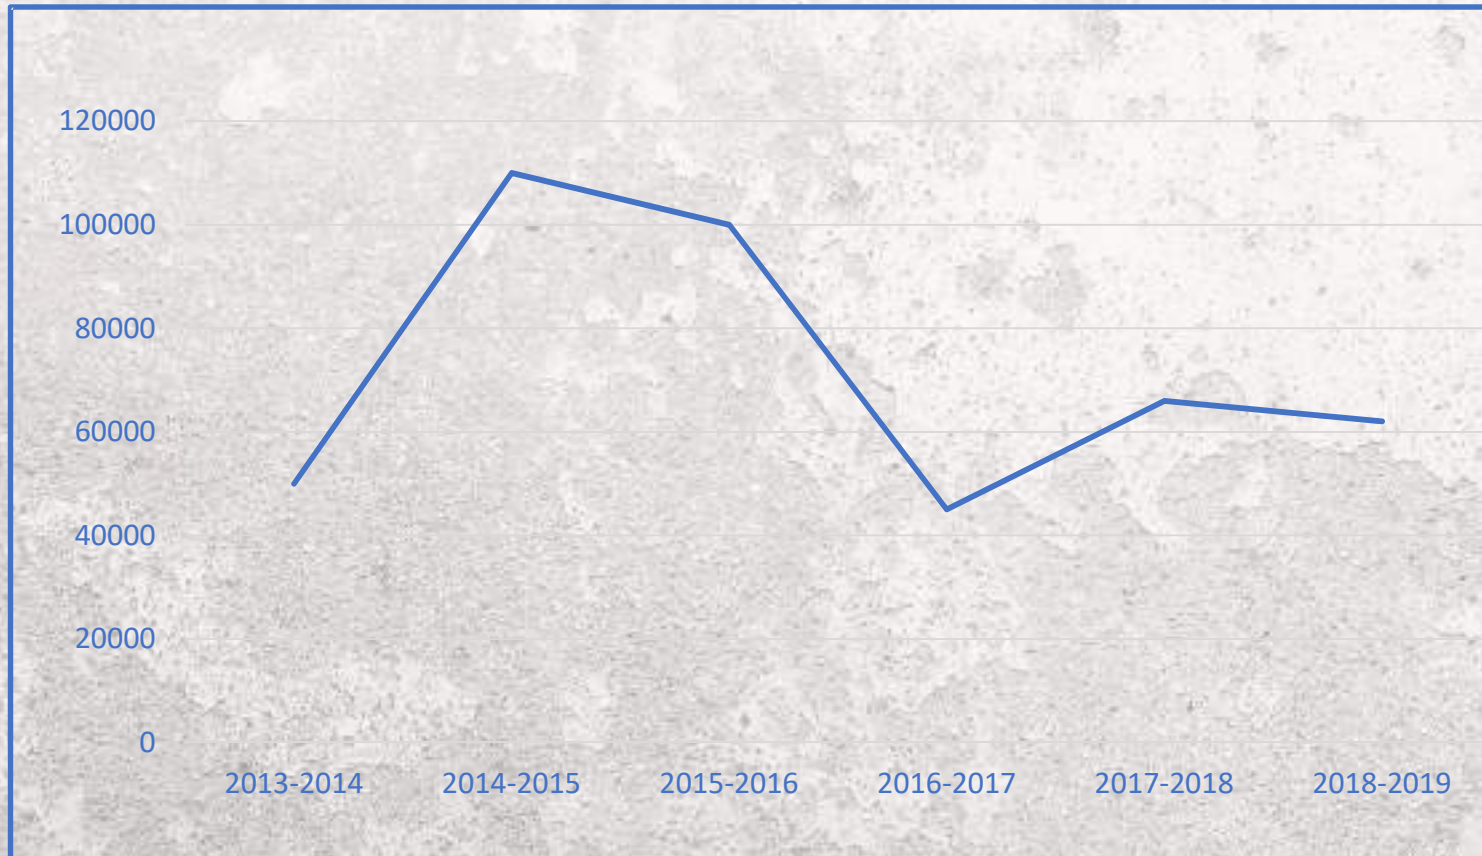

PARRAINER EN CONFIANCE

我们的诚信使扶助者安心

SPONSORING WITH CONFIDENCE

Les amis de Shanghai ont permis des dons de lunettes par  
Izipizi

11 Janvier 2020

**COULEURS DE CHINE**  
PARRAINER EN CONFIANCE  
我们的诚信使扶助者安心  
SPONSORING WITH CONFIDENCE