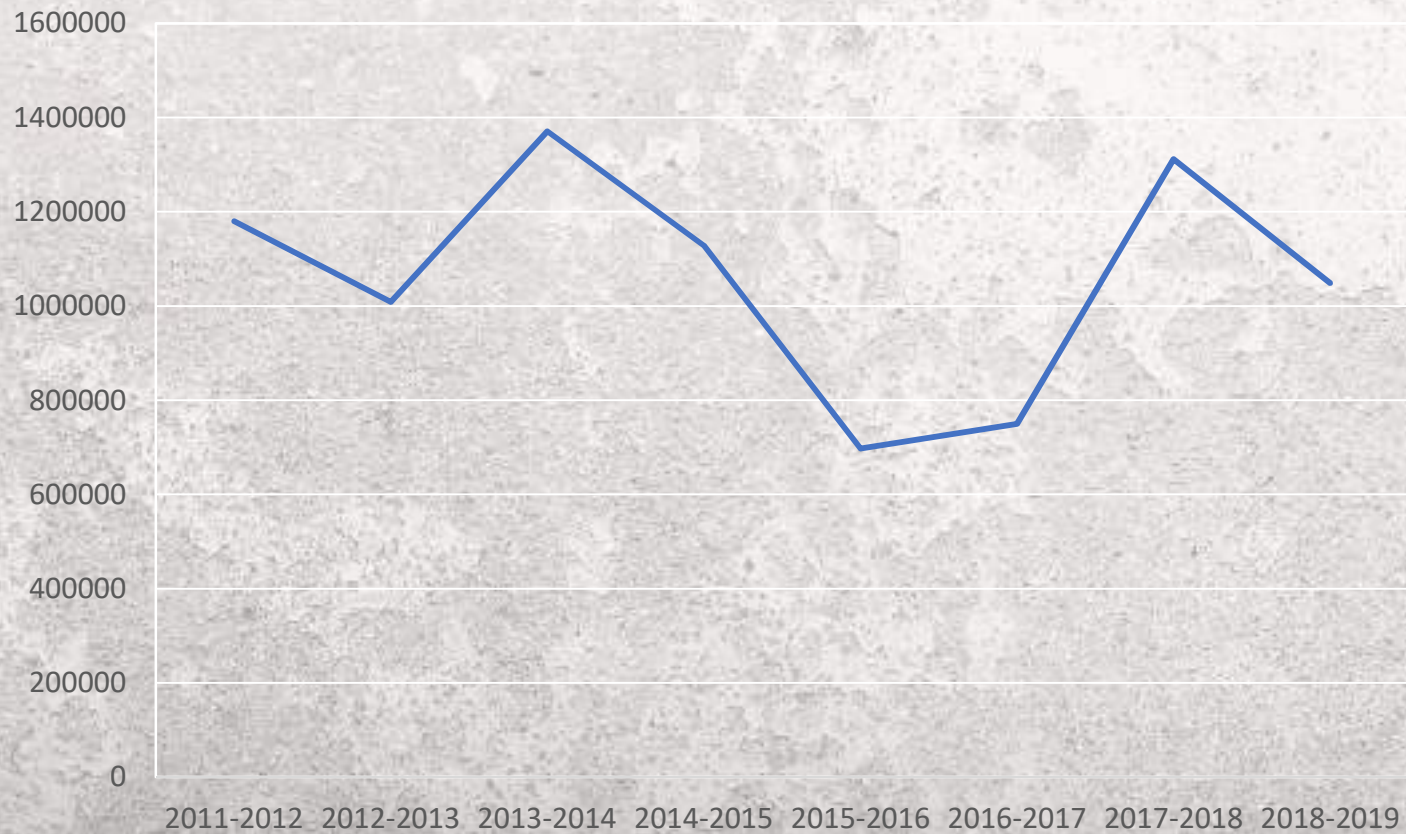

## Collecte historique « Amis de Chine » 2012 à 2019 (CNY)

11 Janvier 2020

**COULEURS DE CHINE**

PARRAINER EN CONFIANCE

我们的诚信使扶助者安心

SPONSORING WITH CONFIDENCE

**Le niveau de la collecte en Chine est remonté  
cette année :  
Il représente près de 30 % des recettes CdC  
en 2018-2019**